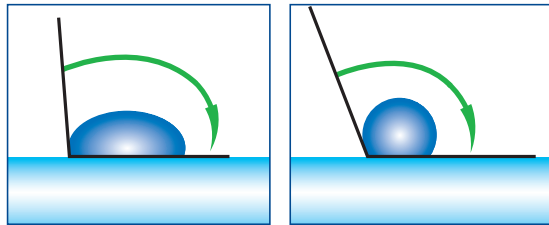

Mit der innovativen Beschichtung Teflon® easycare haben Ihre Brillengläser jederzeit eine klare Mission: Durchblick, egal was kommt! Denn die spezielle Oberfläche wirkt wie ein Schutzschild gegen äußere Einflüsse – das bedeutet: Ihre Brillengläser sind sauberer und klarer, störende Spiegelbilder werden deutlich verringert.