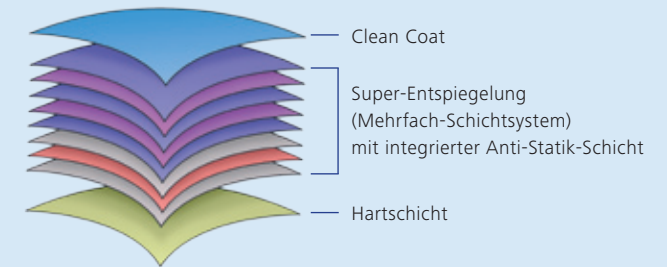

Frisch herausgeputzt.

Wenn Sie Ihre Brillengläser doch mal reinigen müssen, geht das jetzt ganz schnell und einfach:

- Brillengläser unter fließendem Wasser abspülen und sanft mit einem weichen Tuch abtrocknen.
- Für die Reinigung zwischendurch empfehlen wir ein Mikrofaser-Brillenputztuch.

Alles klar?

Fragen Sie gleich Ihren Augenoptiker nach Brillengläsern mit Teflon® easycare Beschichtung.